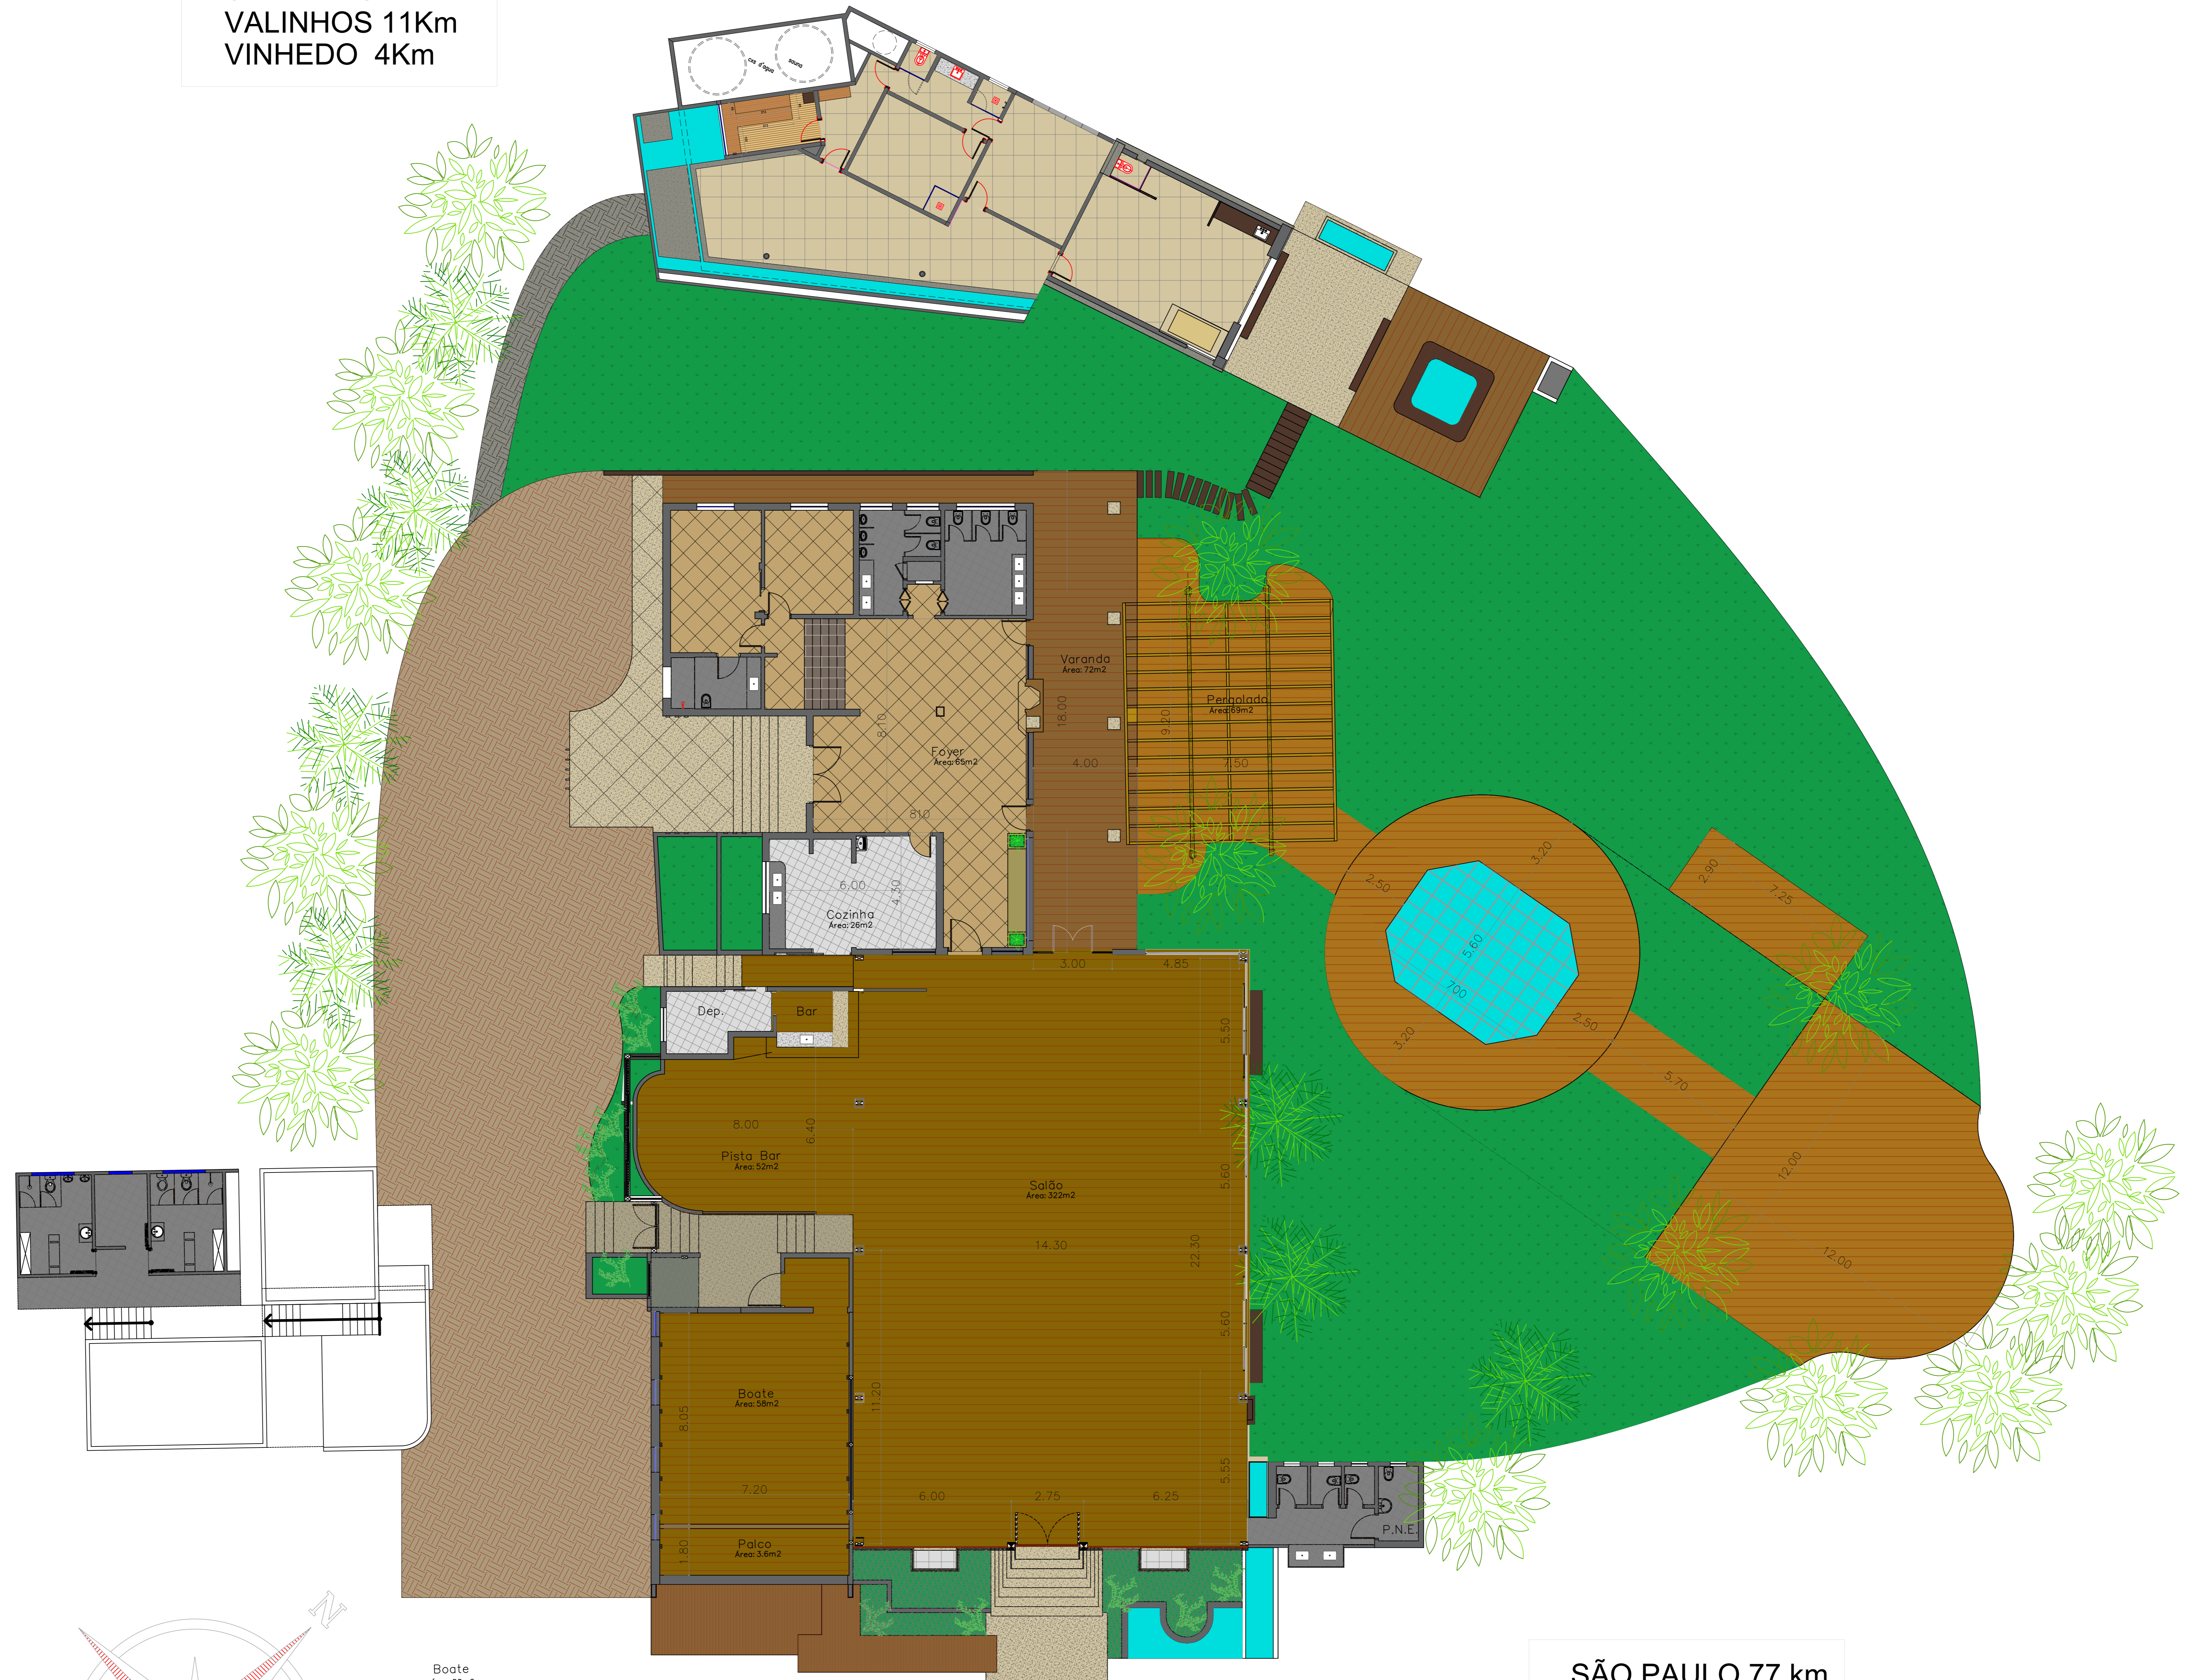

CAMPINAS 27 km
 VALINHOS 11Km
 VINHEDO 4Km

Boate
Área: 58m²

IMPLANTAÇÃO
 ESCALA 1:100
 ESCALA GRÁFICA (M)

SÃO PAULO 77 km
 JUNDIAI 23 Km
 LOUVEIRA 5 Km